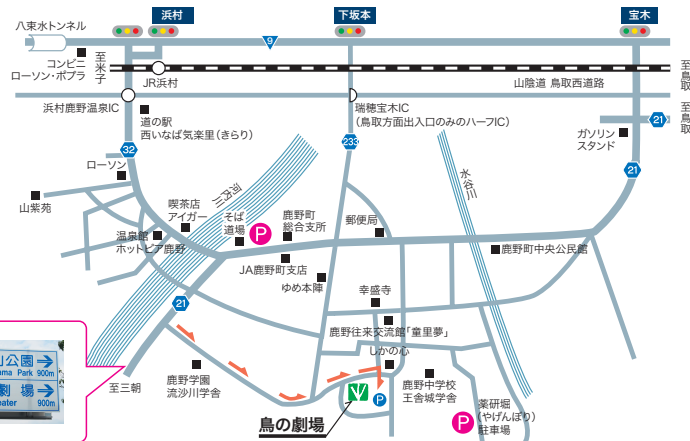

### ■JRを使って

劇場の最寄り駅はJR浜村駅です。  
※公演日は浜村駅と劇場の間を、車で送迎いたします(無料、要予約)。  
□浜村駅まで  
・鳥取駅から、山陰本線、米子方面行きで30分  
・倉吉駅から、山陰本線、鳥取方面行きで25分  
・米子駅から、山陰本線、鳥取方面行きで2時間  
□浜村駅から  
・車で15分

### ■車を使って

・山陰道 鳥取西道路、浜村鹿野温泉IC・瑞穂宝木ICから約10分  
・鳥取空港から約30分  
・鳥取市中心部から約30分  
・倉吉市中心部から約40分  
・米子市中心部から約1時間20分  
・境港市中心部から約1時間45分

道路案内標識  
が2ヶ所に  
設置されています。

公演期間中はグラウンドが工事のため鳥取市役所鹿野町総合支所や近隣の駐車場をご利用ください。

主催:特定非営利活動法人鳥の劇場