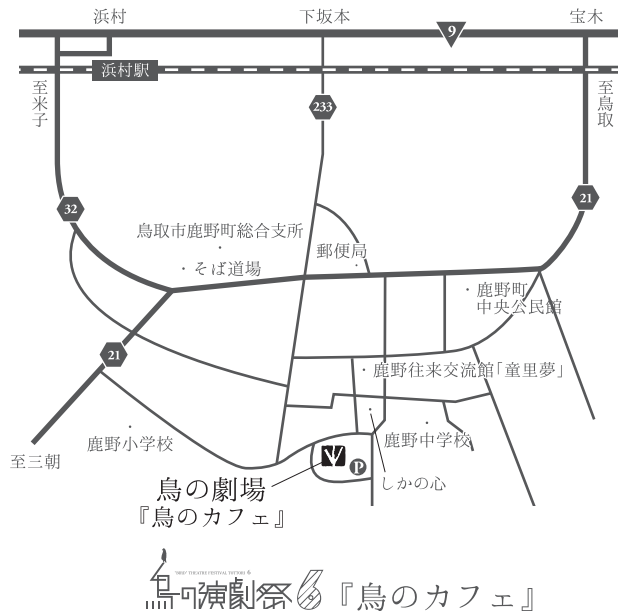

鳥のカフェ

Supported by café-nee/nee-mart

鳥の劇場

THEATRE COMPANY TOTTORI

café-nee

EATING DRINKING RELAXING

に合わせ、café-neeが“鳥のカフェ”として
期間限定オープンします。

期間：2013年9月13日(金)～9月29日(日) ※カフェ営業日、営業時間については下記カレンダーをご覧ください。

会場：鳥の劇場 鳥取県鳥取市鹿野町鹿野 1812-1

- 日替わりごはんセット 700円 ■ひき肉とトマトのカレー 700円
- サンドイッチ 500円 ■手づくりシュークリーム 250円
- ガトーショコラ 400円 ■生ビール 500円 ■グラスワイン 600円

◎お知らせ…移動販売、テイクアウト等も行っております。

9 September 鳥のカフェ 営業カレンダー

日	月	火	水	木	金	土
8	9	10	11	12	13 12:00-21:00	14 12:00-21:00
15 12:00-17:00	16 12:00-21:00	17	18	19	20 12:00-21:00	21 12:00-21:00
22 12:00-17:00	23 12:00-21:00	24	25	26	27	28 12:00-21:00
29 12:00-17:00	30					