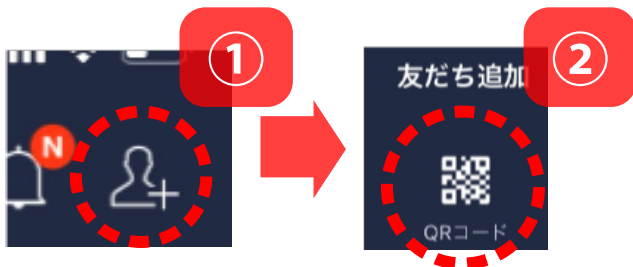

※「鳥取県-新型コロナ対策パーソナルサポート」を友だちに追加してください。

QRコード読み取り

スマートフォンでQRコードを読み取ってください。

(例1)スマートフォン標準のカメラを使う
標準のカメラアプリを起動し、QRを読み取る

(例2) LINEアプリのQR読み取り機能を使う

- ①LINEアプリの「ホーム」画面右上のボタンを押す
- ②「友達追加」画面の「QRコード」ボタンを押す

県からお知らせ

必要に応じて対象者にお知らせのメッセージを配信します。

【お知らせ】 ※イメージ
新型コロナウイルスの感染が判明した方が、あなたが登録した施設を利用または、イベントに参加していました。このことが必ずしも、あなたの新型コロナウイルスへの感染を意味するものではありません。

...
下記窓口までお問い合わせください。
...